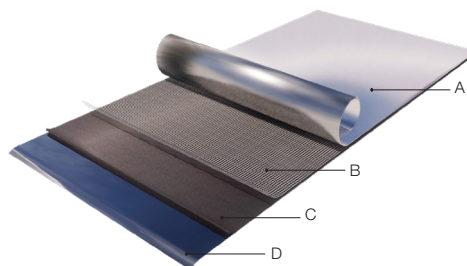

TECHNISCHE PRODUCTFICHE

ALUSHELL

AluShell is een hoogkwalitatieve zelfklevende dampremmende folie voor platte daken. Het is samengesteld uit een composiet aluminiumlaag, een glasvezelnet, een zelfklevend hoogpolymeer op SBS basis en een antikleefolie. Het dampscherm heeft een hoge dampdichtheid, waardoor het toepasbaar is in de meeste binnenklimaatklassen.

Technische gegevens

AluShell is beschikbaar in twee diktes 0.4 mm en 0.6 mm. AluShell 0.4 mm is enkel van toepassing voor mechanisch bevestigde daken.

A: Aluminium composiet folie
B: Glasdraadwapening
C: SBS Hoogpolymeer (zelfklevend)
D: Antikleefolie

Kenmerken	Eenheid	AluShell 0.6	AluShell 0.4
Breedte van de baan	mm	1080	1080
Rollengte	m	30	50
Rollen/pallet	st	24	30
m ² /pallet	m ²	777.6	1620
Gewicht kg/rol en kg/pallet	kg	20.6/rol 490.0/pallet +/-10%	22.6/rol 675/pallet +/-10%
μd	m	> 1500	> 1500
Blootstelling aan weersomstandigheden		< 4 weken	Onmiddellijk te bedekken
Ondergronden		Geprofileerde staalplaat, beton, hout	Enkel in mechanisch bevestigde toepassingen

Beschikbaarheid is afhankelijk per land. Neem contact op met uw verdeler voor meer informatie.

Verwerking

AluShell kan aangebracht worden tussen +5°C en 40°C. Bij temperaturen onder de 10°C wordt aangeraden het dampscherm op kamertemperatuur te bewaren tot gebruik. Bovendien zeer stevig aanrollen. De ondergrond dient proper, stof- en vetvrij en egaal te zijn. Het aanbrengen van Primer 9800 is verplicht in het geval van een gekleefde toepassing.